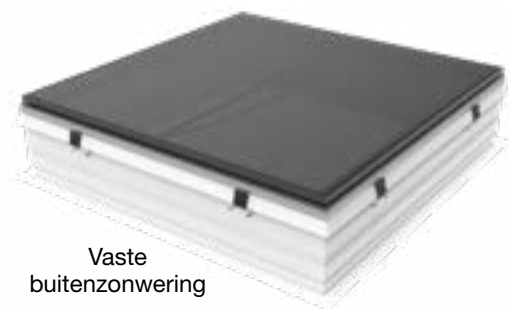

of **iDome**

- Een kunststof lichtkoepel naar keuze (prijzen zie p. 48 t.e.m. 60). Standaard helder. Prijs is niet ingerekend in tabel p. 12.
- Een glasraam met superisolerende HR++ veiligheidsbeglazing. De binnenruit is gemaakt van gelaagd glas en de buitenruit van gehard glas.
Dubbelwandig glas + lichtkoepel naar keuze – U_t : $0,55 - 0,93 \text{ W/m}^2\text{K}$.

4. Montageset

De montageset bestaat uit clips om het glasraam aan de opstand te bevestigen.
De montageset is meegerekend in de prijstabel die volgt.

5. Volgende opties zijn mogelijk

- Vaste buitenzonwering
- Elektrisch screen zonwering of verduistering: 230 volt of Solar. Technische details: zie p. 112 t.e.m. 120
De screen is standaard bedienbaar met een afstandsbediening maar je kan ook de bediening doen via je smartphone of tablet (zie pagina 10).
- Manuele binnenzonwering – prijs zie p. 116