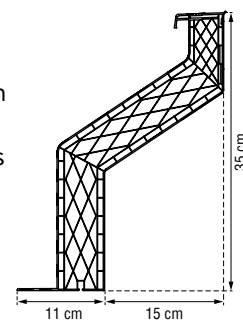

Pvc-opstand 35/30

Zonder kap- en breekwerk op het dak wordt deze opstand over een bestaande opstand heen geplaatst. De hoogte van het verticale deel onderaan bedraagt 150 mm. Ideaal om extra dakisolatie op te vangen.

Een extra brede onderflens van 150 mm kan als optie gekozen worden. Deze onderflens vergroot het steunvlak en de mogelijkheden om de opstand vast te schroeven.

In een pvc-opstand 35/30 kan in de verticale zone van de opstand een CE conform RWA-systeem Skylux 160° CE voorzien worden.