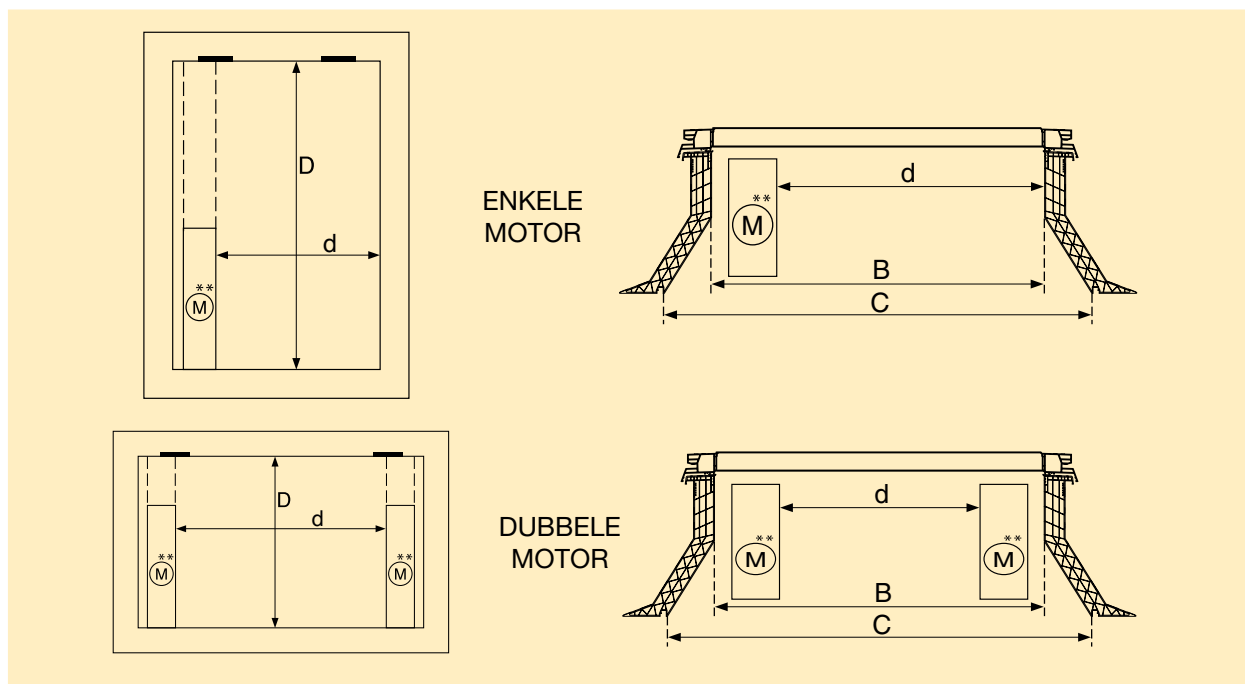

Volgende componenten moeten extra bijgeteld worden voor een iDome:

6. een enkelwandige lichtkoepel naar keuze. Zie pag. 48 t.e.m. 60

Tarief elektrisch daktoegangssysteem met iWindow2

B DAGLICHTMAAT	d x D DOORGANGS OPENING	met opstand PVC 20/00 C = B	met opstand PVC 30/20 C = B + 20	met opstand PO 30/00 C = B	met opstand metaal M30 C = B	supplement voor opaal of zonwerend glas
90 x 90 S	48 x 90	€ 5633 ↑↑	€ 5731 ↑↑	€ 5697 ↑↑	€ 5380 ↑↑	+ € 292
100 x 100 S	79 x 100	€ 3876 ↑	€ 3989 ↑	€ 4039 ↑	€ 3712 ↑	+ € 358
110 x 110 S	89 x 110	€ 4109 ↑	€ 4213 ↑		€ 3921 ↑	+ € 416
120 x 120 S	78 x 120	€ 6106 ↑↑	€ 6213 ↑↑	€ 6278 ↑↑	€ 5814 ↑↑	+ € 482
130 x 130 S	88 x 130	€ 6304 ↑↑	€ 6408 ↑↑	€ 6502 ↑↑	€ 5991 ↑↑	+ € 558
140 x 140 S	98 x 140	€ 7040 ↑↑	€ 7139 ↑↑	€ 7263 ↑↑	€ 6702 ↑↑	+ € 638
70 x 100 S	49 x 100	€ 3680 ↑	€ 3787 ↑	€ 3785 ↑	€ 3531 ↑	+ € 260
80 x 130 L	80 x 88	€ 5909 ↑↑	€ 6008 ↑↑	€ 6017 ↑↑	€ 5629 ↑↑	+ € 369
90 x 120 S	48 x 120	€ 5818 ↑↑	€ 5912 ↑↑		€ 5538 ↑↑	+ € 381
100 x 130 S	79 x 130	€ 4185 ↑	€ 4307 ↑	€ 4405 ↑	€ 4001 ↑	+ € 450
100 x 150 L	100 x 108	€ 6131 ↑↑	€ 6228 ↑↑		€ 5816 ↑↑	+ € 514
100 x 200 L	100 x 158	€ 7017 ↑↑	€ 7106 ↑↑	€ 7269 ↑↑	€ 6766 ↑↑	+ € 775