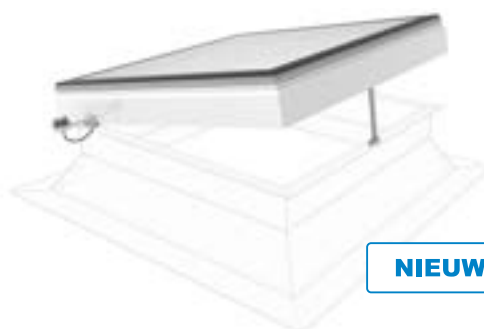

Opengaande uitvoering Flex 2.0: nieuw raam zonder vervanging van opstand (p.29)

- glasraam HR++ of HR+++ , iDome
- behoud bestaande opstand metaal of polyester
- hoog pvc-raam met ingewerkte kettingmotor 24 V, aansluiting op 230 V
- montageset met scharniersysteem
- inclusief afstandsbediening, of via smartphone (DuoControl)
- accessoires
- kan tot 25 cm open
- regensensor optioneel
- Bij verspringende dagmaat of bestaande houten/betonnen opstand biedt ons renovatiekader (zie pagina 34) een oplossing.