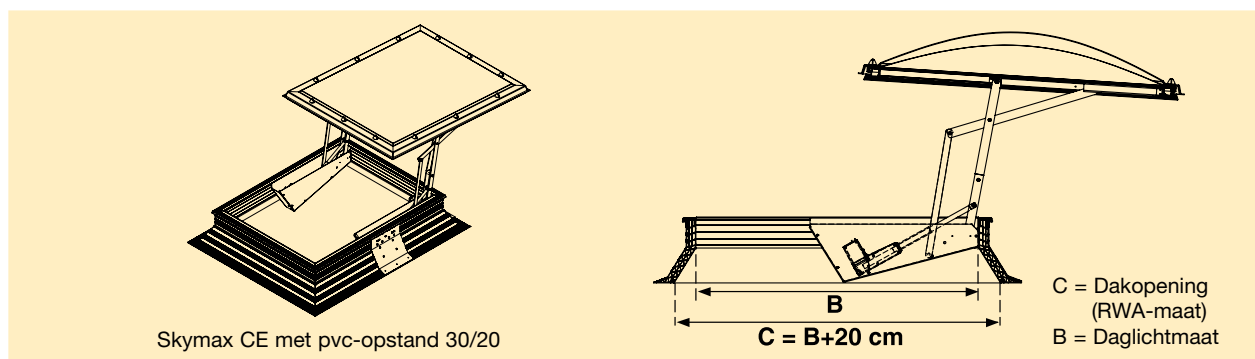

Skymax CE

Een RWA-lichtkoepel Skymax CE is steeds voorgemonteerd.

De prijs omvat:

1. een opstand naar keuze in pvc type 30/20, 16/00 of 20/00 EP (met steunplaten) of in metaal M30 met een dubbel opengaand schaarsysteem en een gemonteerd pvc-raam naar keuze
  OPGELET: een dubbele pvc-opstand in combinatie met Skymax CE wordt niet aangeboden gezien dit niet CE-conform is.

Volgende componenten moeten extra bijgeteld worden:

2. een lichtkoepel naar keuze, behalve bij Skylux iWindow2 en 3. Zie pag. 48 t.e.m. 60
  Bij een iDome samenstelling maximaal een dubbelwandige lichtkoepel. Raadpleeg ons technisch dossier.
3. een centrale Skycom CE Skymax en toebehoren. Zie pag. 132

De SKYMAX CE bestaat uit:

		Daglichtmaat B →	60 x 90	70 x 100	80 x 130	90 x 120	100 x 100	100 x 130	110 x 110	120 x 120
		RAAM	PRIJS							
1. Dubbel schaarsysteem met opstand en pvc-raam										
met pvc-opstand 30/20 (RWA-maat C = daglichtmaat B + 20 cm)		ST	€ 2406 ●	€ 2454 ●	€ 2547 ●	€ 2536 ●	€ 2508 ●	€ 2587 ●	€ 2548 ●	€ 2592 ●
		iDOME	€ 2924 ○	€ 3041 ○	€ 3315 ○	€ 3323 ○	€ 3199 ○	€ 3455 ○	€ 3385 ○	€ 3510 ○
		iWINDOW2	€ 3097 ○	€ 3254 ○	€ 3587 ○	€ 3605 ○	€ 3456 ○	€ 3774 ○	€ 3680 ○	€ 3906 ○
		iWINDOW3	€ 3485 ○	€ 3715 ○	€ 4288 ○	€ 4320 ○	€ 4079 ○	€ 4606 ○	€ 4414 ○	
met pvc-opstand 16/00 (renovatie) (RWA-maat C = daglichtmaat B)		ST	€ 2195 ●	€ 2226 ●	€ 2307 ●	€ 2301 ●	€ 2265 ●	€ 2326 ●	€ 2304 ●	€ 2336 ●
met pvc-opstand 20/00 EP (RWA-maat C = daglichtmaat B)		ST	€ 2306 ●	€ 2347 ●	€ 2448 ●	€ 2442 ●	€ 2395 ●	€ 2465 ●	€ 2444 ●	€ 2485 ●
		iDOME	€ 2824 ○	€ 2934 ○	€ 3216 ○	€ 3229 ○	€ 3086 ○	€ 3333 ○	€ 3281 ○	€ 3403 ○
		iWINDOW2	€ 2997 ○	€ 3147 ○	€ 3488 ○	€ 3511 ○	€ 3343 ○	€ 3652 ○	€ 3576 ○	€ 3799 ○
		iWINDOW3	€ 3385 ○	€ 3608 ○	€ 4189 ○	€ 4226 ○	€ 3966 ○	€ 4484 ○	€ 4310 ○	
met metalen opstand M30 (RWA-maat C = daglichtmaat B)		ST	€ 2136 ○	€ 2175 ○	€ 2235 ○	€ 2229 ○	€ 2208 ●	€ 2258 ○	€ 2233 ●	€ 2260 ●
		iDOME	€ 2654 ○	€ 2762 ○	€ 3003 ○	€ 3016 ○	€ 2899 ○	€ 3126 ○	€ 3070 ○	€ 3178 ○
		iWINDOW2	€ 2827 ○	€ 2975 ○	€ 3275 ○	€ 3298 ○	€ 3156 ○	€ 3445 ○	€ 3365 ○	€ 3574 ○
		iWINDOW3	€ 3215 ○	€ 3436 ○	€ 3976 ○	€ 4013 ○	€ 3779 ○	€ 4277 ○	€ 4099 ○	
supplement voor opaal of zonwerend glas*		iWINDOW2	+ € 206	+ € 260	+ € 369	+ € 381	+ € 358	+ € 450	+ € 416	+ € 482
		iWINDOW3	+ € 175	+ € 222	+ € 320	+ € 327	+ € 300	+ € 383	+ € 359	
2. Skylux lichtkoepels (voor ST en iDome)		prijzen zie pag. 48 t.e.m. 60								
3. Centrale Skycom CE Skymax (art. 48479)		€ 726								
+ prioritaire schakelaar (art. 32569)		€ 212								
prijzen toebehoren zie pag. 132										

- ST standaard pvc-raam (pag. 95)
- iDome isolerend pvc-raam met HR++ beglazing (pag. 17)
- iWindow2 isolerende glaskoepel met HR++ beglazing (pag. 17)
- iWindow3 superisolerende glaskoepel met HR+++ beglazing (pag. 17)

● Productietijd < 5 dagen   ○ Productietijd < 15 dagen   Andere op aanvraag

* Opaal of zonwerend glas: productietijd 50 dagen