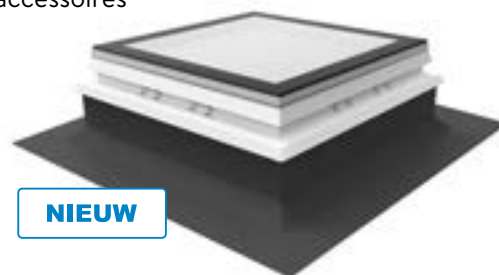

Gedeeltelijke renovatie

Vaste uitvoering: nieuw raam zonder vervanging van opstand (p.23)

- glasraam HR++ of HR+++ , iDome
- laag pvc-raam
- renovatiekader – compatibel met verschillende opstandmaterialen
- behoud bestaande opstand
- montageset met clips
- accessoires