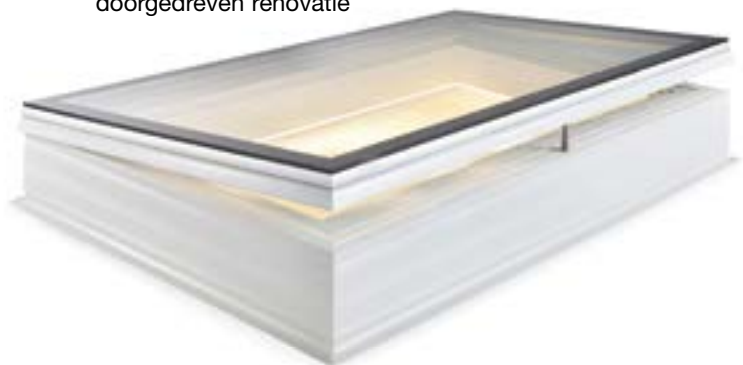

Gedeeltelijke renovatie

Vaste uitvoering: nieuw raam zonder vervanging van opstand (p.23)

- glasraam HR++ of HR+++ , iDome
- laag pvc-raam
- renovatiekader – compatibel met verschillende opstandmaterialen
- behoud bestaande opstand
- montageset met clips
- accessoires

Bij Skylux kan je kiezen tussen drie verschillende glasramen: de iWindow2, de iWindow3 en de iDome. Onderstaand vind je alle technische details per glasraam terug.

Soorten glasramen

iWindow2

Dit is een platdakvenster met een strak, eigentijds design. De Skylux iWindow2 scoort erg hoog op het vlak van isolatie (U_g -waarde van $1,0 \text{ W/m}^2\text{K}$) dankzij het compacte, isolerende pvc-raam en het superisolerende veiligheidsglas HR++. Je bespaart tot 63 % energie ten opzichte van een klassieke dubbelwandige kunststofkoepel. Bovendien ben je zeker van een maximale lichtinval. Keuze tussen helder, opaal, of zonwerend glas. Gewicht iWindow2: ± 35 à 44 kg/m^2

Opegaande uitvoering voor nieuwbouw en doorgedreven renovatie

iWindow3

Met de Skylux iWindow3 kies je voor de best mogelijke isolatie. Dit platdakvenster is superisolerend (U_g -waarde van $0,5 \text{ W/m}^2\text{K}$) dankzij het compacte en isolerende pvc-raam en het driewandige superisolerende veiligheidsglas HR+++. Je bespaart tot 81 % energie ten opzichte van een klassieke dubbelwandige kunststofkoepel. Keuze tussen helder, opaal, of zonwerend glas. Gewicht iWindow3: ± 55 à 60 kg/m^2

Vaste uitvoering voor nieuwbouw en doorgedreven renovatie

Opegaande uitvoering voor nieuwbouw en doorgedreven renovatie

iDome

De Skylux iDome is samengesteld uit een compact en isolerend pvc-raam en isolerend veiligheidsglas HR++. De binnenruit is gemaakt van gelaagd glas en de buitenruit van gehard glas. De iDome is altijd gecombineerd met een kunststofkoepel naar keuze (bijv. helder, Heatstop, opaal ...) en biedt zo de perfecte isolatie.