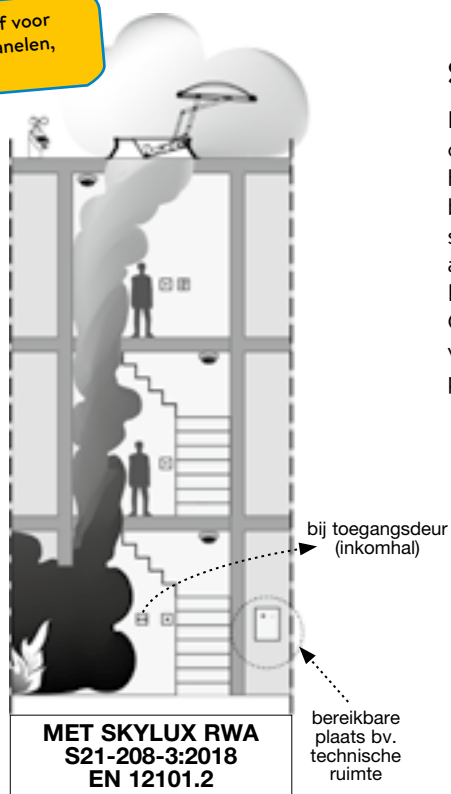

- rook en hitte ontsnappen en zijn zichtbaar van buitenuit
- vlotte evacuatie

SLACHTOFFERS KUNNEN ONTSNAPPEN!

- bouwconstructie wordt gespaard

Sturingscentrale

Deze lichtkoepelbesturingscentrales onderscheiden zich door hun heel eenvoudige aansluiting en bediening. Foutmeldingen in het systeem worden op het frontpaneel aangegeven.

De centrales Skycom CE, Skycom CE Slave & Skycom CE Skymax voldoen aan de eisen van de norm prEN 12.101-9 en EN 12.101-10.