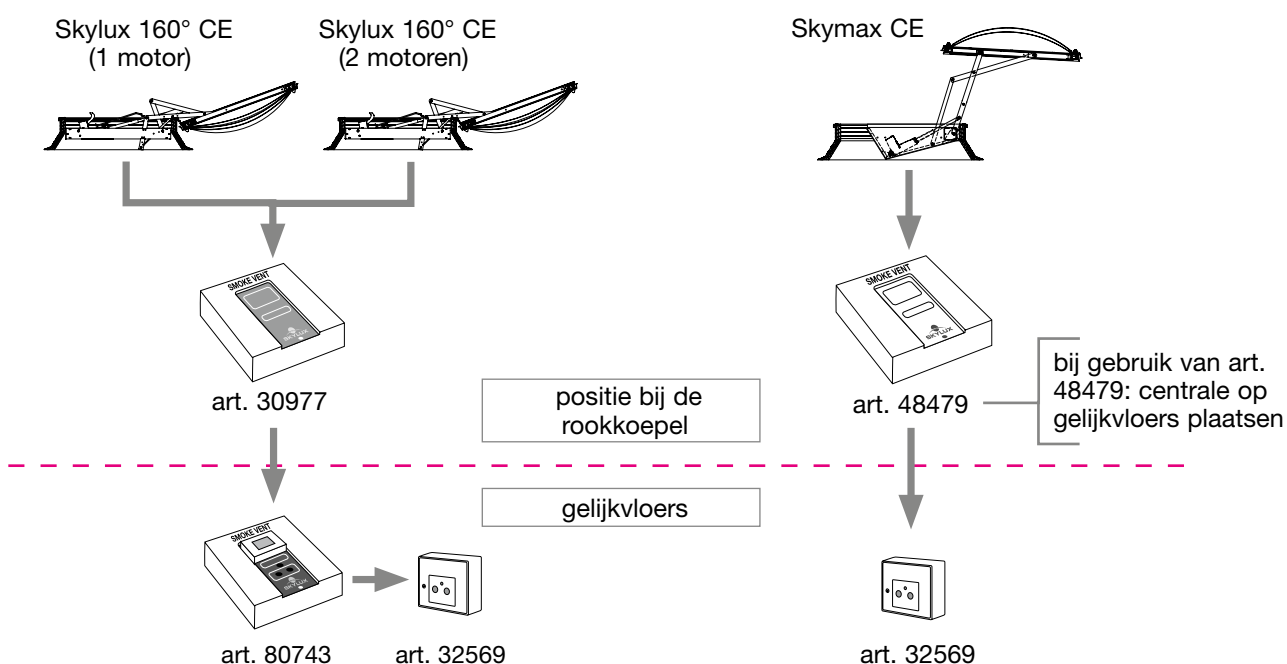

Centrales Skycom CE en Skycom CE Skymax

CENTRALES EN TOEBEHOREN VOOR SKYLUX 160°CE EN SKYMAX CE		PRIJS
	Skycom CE master centrale 24 V 8 A volgens normen EN 12101-9/10 + NBN S208-1/3 <u>voor max 2 motoren Skylux 160° CE LM</u>	(art 80743) € 898,00
	Skycom CE slave centrale 24 V 8 A volgens normen EN 12101-9/10 + NBN S208-1/3 <u>voor max 2 motoren Skylux 160° CE LM</u>	(art 30977) € 542,00
	Skycom CE Skymax centrale 24 V 5 A volgens normen EN 12101-9/10 + NBN S208-3:2018 <u>voor max 1 Skymax CE</u>	(art 48479) € 726,00
	Externe prioritaire schakelaar (max. 1 per centrale) voor de brandweer In combinatie met art. 48479 (Skycom CE Skymax centrale) In combinatie met art. 80743 (Skycom CE Master centrale)	(art 32569) € 212,00
	Optioneel: Branddrukknop opbouw (standaard grijs)	(art 25772) € 152,00
	Optioneel: Branddrukknop opbouw (orange)	(art 33269) € 247,00
	Rookdetector	(art 25775) € 170,00
	Temperatuurdetector	(art 25776) € 190,00
	Opbouw drukknop voor ventilatie en daktoegang	(art 25773) € 121,90
	Wind- en regendetector	(art 25774) € 928,10