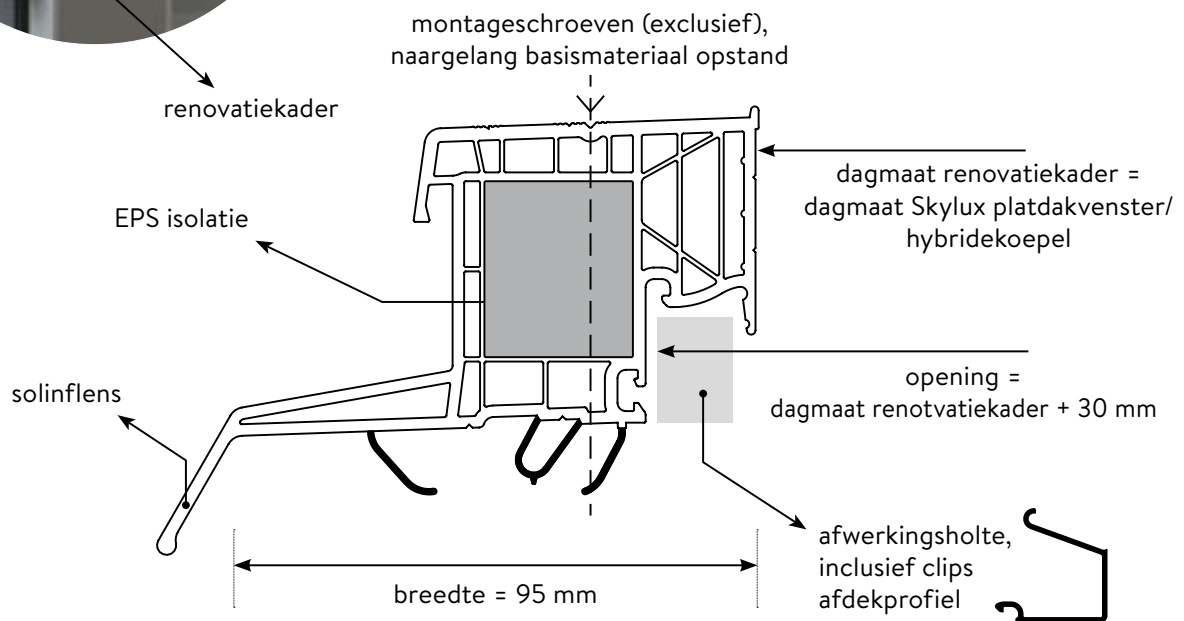

Afwerkingsholte

over waterneus
bestaande opstand

OF

aftimmergroef

OF

kabelgoot
(inclusief)