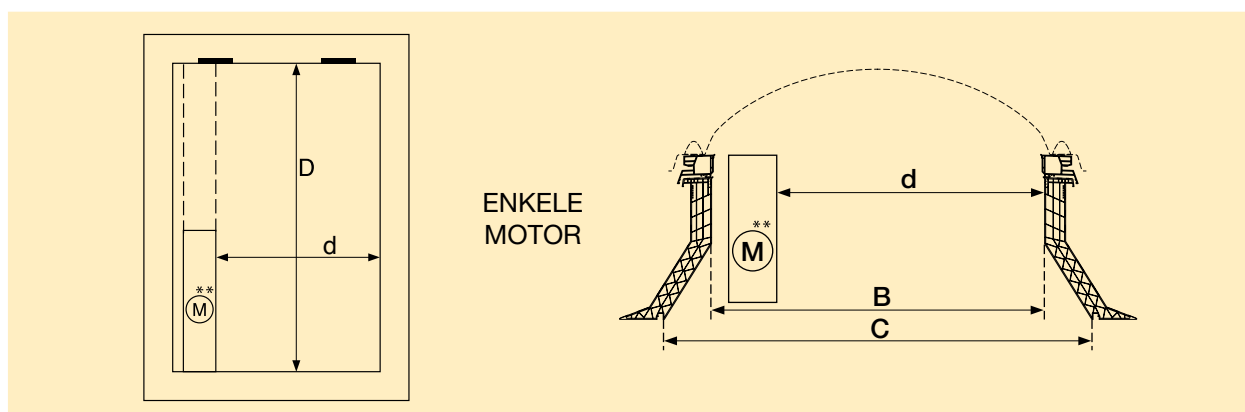

Elektrische daktoegangskoepel

De Skylux daktoegangskoepel is volledig voorgemonteerd.

De prijs omvat:

1. een opstand naar keuze in pvc type 16/00 - 20/00 - 30/20 of in metaal M30
2. één of twee motor(en) Skylux daktoegang met 90° afstelling
3. een gemonteerd standaard pvc-raam
4. een omvormer 230 V - 24 V DC
5. een afstandsbediening met houder

Volgende componenten moeten extra bijgeteld worden:

6. een lichtkoepel naar keuze. Zie pag. 48 t.e.m. 60