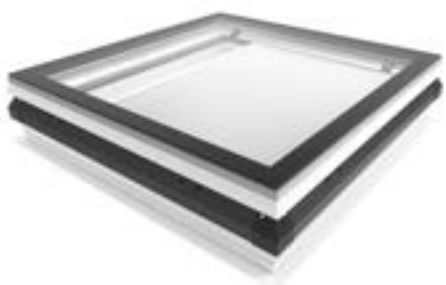

Platdakvenster iWindow2, iWindow3 of iDome: de oplossing voor je nieuwbouw- en renovatieproject

Wil je een maximale lichtinval en maximale thermische en geluidsisolatie, maar hou je ook van een strak design? Kies dan voor onze platdakvensters met dubbelwandig of driedubbel glas. Ze zijn niet enkel EPB-conform, maar ze scoren op alle andere technische gegevens ook ongelooflijk goed.

Onze platdakvensters zijn beschikbaar voor zowel nieuwbouwprojecten en complete renovaties als voor gedeeltelijke renovaties in een vaste en opengaande uitvoering, elektrisch te openen met een bijhorende afstandsbediening of via smartphone.

Platdakvensters

Nieuwbouwproject en doorgedreven renovatie

Vaste uitvoering: nieuw raam met opstand (p.11)

- glasraam HR++ of HR+++ , iDome
- laag pvc-raam
- opstand pvc 20/00 EP met solin
- montageset met clips
- accessoires

Opengaande uitvoering: nieuw raam met elektrisch opengaande opstand (p.17)

- glasraam HR++ of HR+++ , iDome
- opstand pvc 20/00 EP met solin
- geïntegreerde spindelmotor 24 V, aansluiting op 230 V
- voorgesmonteerd geleverd
- inclusief afstandsbediening, of via smartphone (DuoControl)
- accessoires
- kan tot 10 cm open
- regensensor optioneel