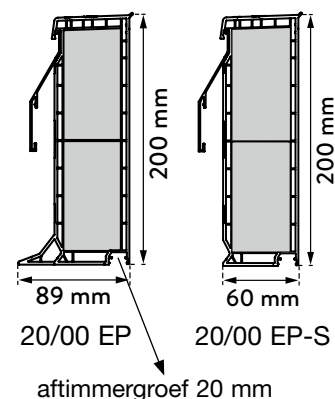

Pvc-opstand 20/00 EP-S (S = stackable) – verhogingsopstand zonder flens

De opstand 20/00 EP-S (S= stackable) heeft dezelfde samenstelling als de opstand 20/00 EP, maar is stapelbaar gezien deze geen onderflens heeft. Je kan deze opstand heel eenvoudig op een bestaande opstand stapelen en zo een hogere opstand bekomen. De reeds bestaande opstand hoeft dus niet verwijderd te worden. Ook deze opstand heeft een solin om eenvoudig de dakbedekking op te trekken.

Wens je een 40/00 EP opstand? Stapel dan een 20/00 EP-S op de opstand 20/00 EP, samen met een montageset. Dat kan aan een meerkost van € 21.

Stapelbare rechte opstand