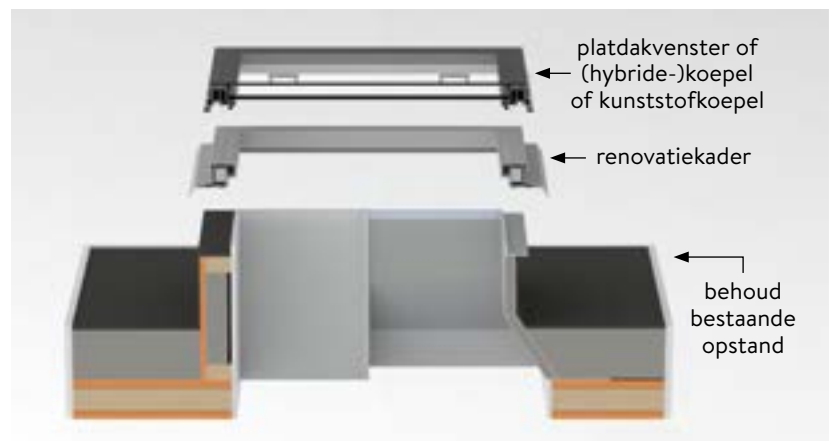

Vernieuw eenvoudig je oude koepel met het renovatiekader

In renovatieprojecten is het vaak een uitdaging om de bestaande opstand te behouden terwijl men toch een nieuwe koepel wil installeren. Daarom werd het renovatiekader ontwikkeld dat naadloos tussen de bestaande opstand en de nieuwe koepel past (zie pagina 34).