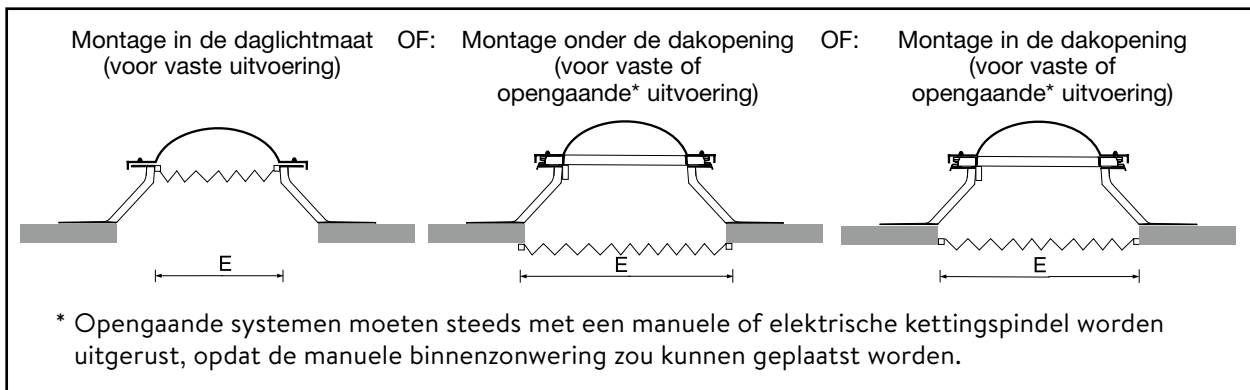

Opgelet! Voor de keuze van de juiste maat dien je met de maat E rekening te houden.

AFMETING E	ZONWERING	VERDUISTERING
40 x 40	€ 169	€ 188
50 x 50	€ 169	€ 188
60 x 60	€ 169	€ 188
70 x 70	€ 186	€ 203
75 x 75	€ 215	€ 237
80 x 80	€ 215 ●	€ 237
90 x 90	€ 233	€ 256
100 x 100	€ 296 ●	€ 326
105 x 105	€ 302	€ 333
110 x 110	€ 296	€ 326
120 x 120	€ 296 ●	€ 326
125 x 125	€ 371	€ 407
130 x 130	€ 364	€ 401
140 x 140	€ 381	€ 420
150 x 150	€ 415 ●	€ 457