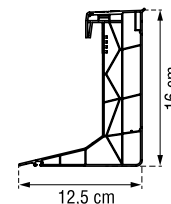

Pvc-opstand 16/00

De opstand 16/00 biedt een prima oplossing bij het vervangen van rechte houten of metalen opstanden.

In een pvc-opstand 16/00 kan een RWA-systeem Skymax CE of Skylux 160° CE voorzien worden, mits een totale opstandhoogte van minimum 30 cm gerespecteerd wordt.