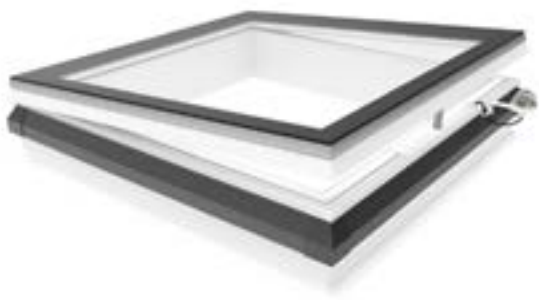

Platdakvenster iWindow2, iWindow3 of iDome: de oplossing voor je nieuwbouw- en renovatieproject

Wil je een maximale lichtinval en maximale thermische en geluidsisolatie, maar hou je ook van een strak design? Kies dan voor onze platdakvensters met dubbelwandig of driedubbel glas. Ze zijn niet enkel EPB-conform, maar ze scoren op alle andere technische gegevens ook ongelooflijk goed.

Onze platdakvensters zijn beschikbaar voor zowel nieuwbouwprojecten en complete renovaties als voor gedeeltelijke renovaties in een vaste en opengaande uitvoering, elektrisch te openen met een bijhorende afstandsbediening of via smartphone.

Platdakvensters

Nieuwbouwproject en doorgedreven renovatie

Vaste uitvoering: nieuw raam met opstand (p.11)

- glasraam HR++ of HR+++ , iDome
- laag pvc-raam
- opstand pvc 20/00 EP met solin
- montageset met clips
- accessoires

Opengaande uitvoering: nieuw raam met elektrisch opengaande opstand (p.17)

- glasraam HR++ of HR+++ , iDome
- opstand pvc 20/00 EP met solin
- geïntegreerde spindelmotor 24 V, aansluiting op 230 V
- voorgesmonteerd geleverd
- inclusief afstandsbediening, of via smartphone (DuoControl)
- accessoires
- kan tot 10 cm open
- regensensor optioneel

Gedeeltelijke renovatie

Vaste uitvoering: nieuw raam zonder vervanging van opstand (p.23)

- glasraam HR++ of HR+++ , iDome
- laag pvc-raam
- renovatiekader – compatibel met verschillende opstandmaterialen
- behoud bestaande opstand
- montageset met clips
- accessoires

Opengaande uitvoering Flex 2.0: nieuw raam zonder vervanging van opstand (p.29)