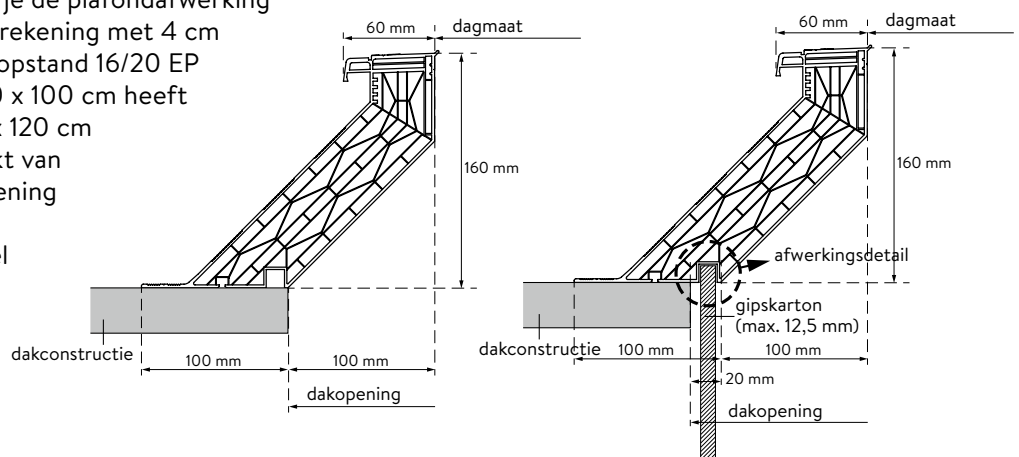

Een opengaande pvc-opstand (voor ventilatie) wordt voorzien van scharnieren en een standaard pvc-raam. Optioneel kan hier ook het isolerende pvc-raam EP of het superisolerende pvc-raam EP25 geplaatst worden. Op deze structuur wordt de lichtkoepel gemonteerd.

CE ATTESTEN : Skylux heeft een CE markering volgens EN 1873:2014. Bepaalde pvc-opstanden zijn CE gecertificeerd en dus een conform onderdeel van de Rook- en warmteafvoersystemen volgens EN 12101-2 en NBN S21-208-1 en -3. Brandattest: Euroklasse E (EN 11925-2) en klasse M1

Types

Pvc-opstand 16/20 EP

De opstand 16/20 EP met een inventieve inwendige structuur is super isolerend. Deze opstand is bijzonder stevig en biedt voor alle klassieke toepassingen uitstekende performantie.

Met de aftimmergroef sluit je de plafondaferwerking naadloos aan: hou hiervoor rekening met 4 cm extra dakopening. Een pvc-opstand 16/20 EP met daglichtmaat B van 100 x 100 cm heeft een dakopening C van 120 x 120 cm indien je geen gebruik maakt van de aftimmergroef. Hou rekening met een dakopening van 124 x 124 cm indien je er wel gebruik van maakt.