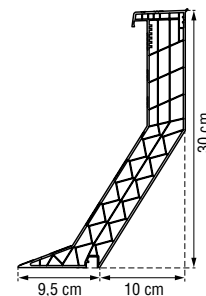

Pvc-opstand 30/20

De opstand 30/20 biedt dankzij zijn hoogte van 30 cm de mogelijkheid om een pakket dakisolatie op te vangen.

De opstand is speciaal ontwikkeld om aan de minimum hoogte van de rook- en warmteafvoersystemen van 30 cm te voldoen zonder extra timmerwerk. In een pvc-opstand 30/20 kan in de verticale zone van de opstand een CE gecertificeerd RWA-systeem Skymax of Skylux 160° CE voorzien worden.