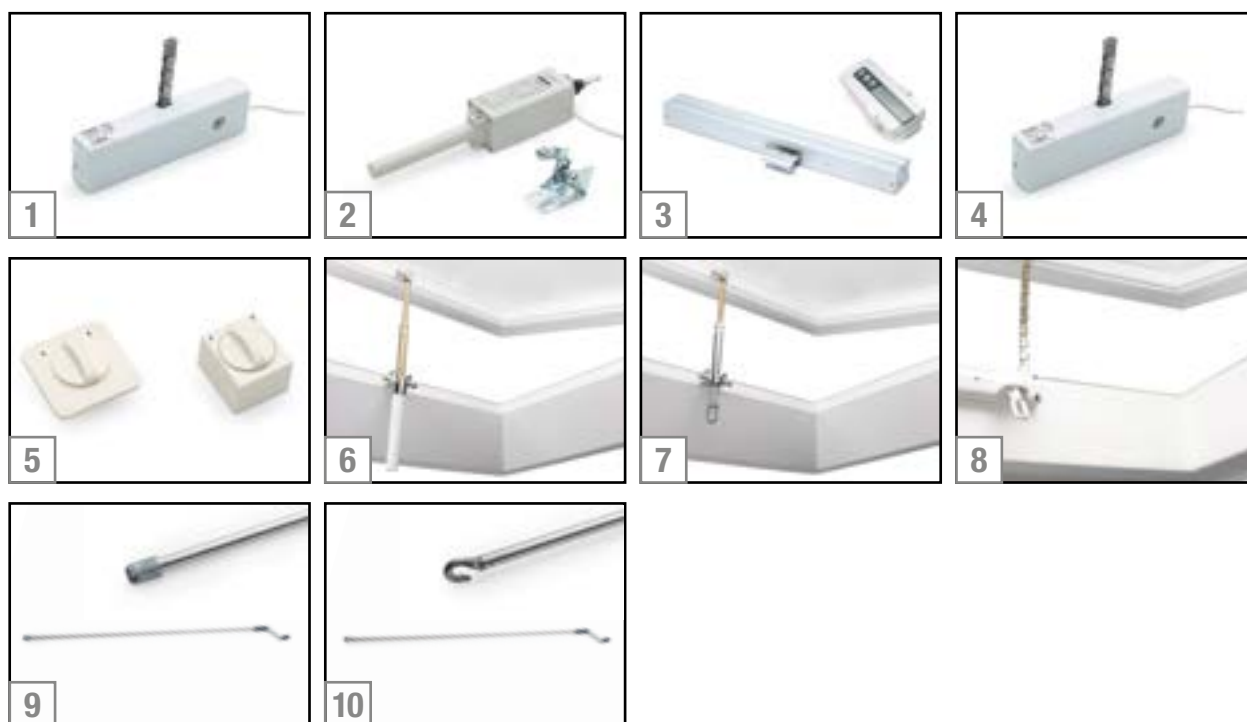

Opmerking

Bij elk opengaand pvc- of polyester-raam kies je het gewenste openingsysteem ↑ of ↑↑ met toebehoren. Het toebehoren bestaat uit onderscharnieren, beugels, montageplaten, schroeven en de montage van deze onderdelen.

↑ Voor enkele spindel

↑↑ Voor dubbele spindel

Manuele openings- en bedieningssystemen (vervolg)

	MANUELE BEDIENINGEN	PRIJS
9	Draaistok met gleuf voor spindel met buis	
	1 m (art 5975)	€ 35,00
	1,5 m (art 5976)	€ 35,00
	2 m (art 5977)	€ 39,70
	3 m (art 5978)	€ 51,90
	4 m (art 5979)	€ 51,90
10	Draaistok met haak voor spindel met oog	
	1 m (art 5969)	€ 35,00
	1,5 m (art 5970)	€ 35,00
	2 m (art 5971)	€ 39,70
	3 m (art 5972)	€ 51,90
	4 m (art 5973)	€ 51,90