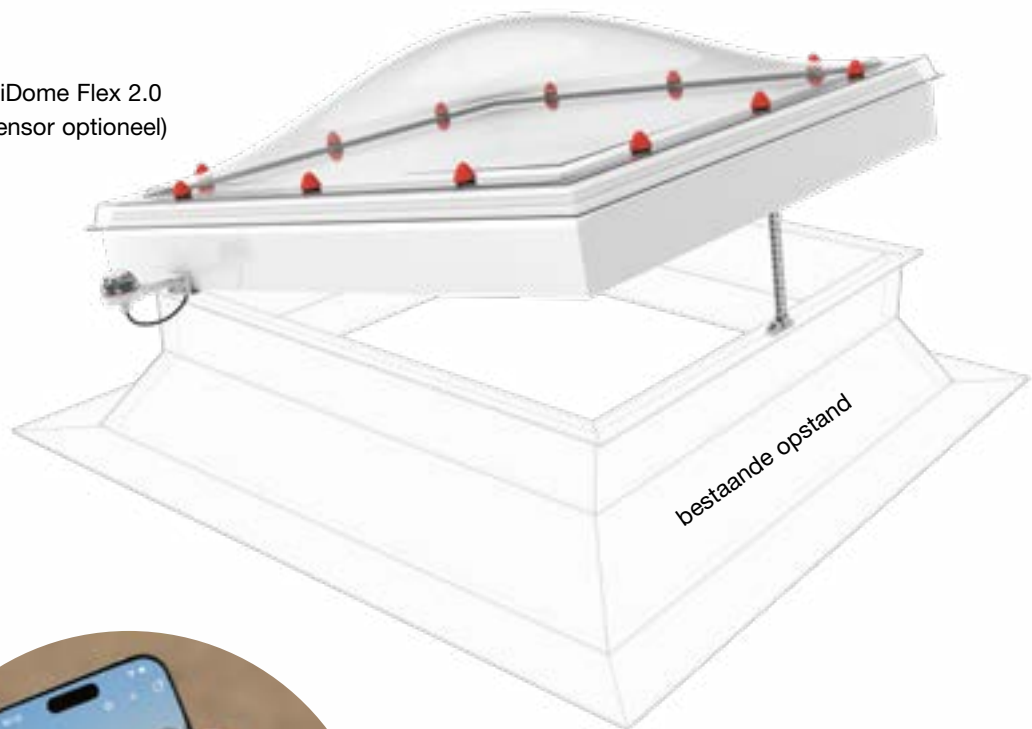

Skylux iDome Flex 2.0
(regensensor optioneel)