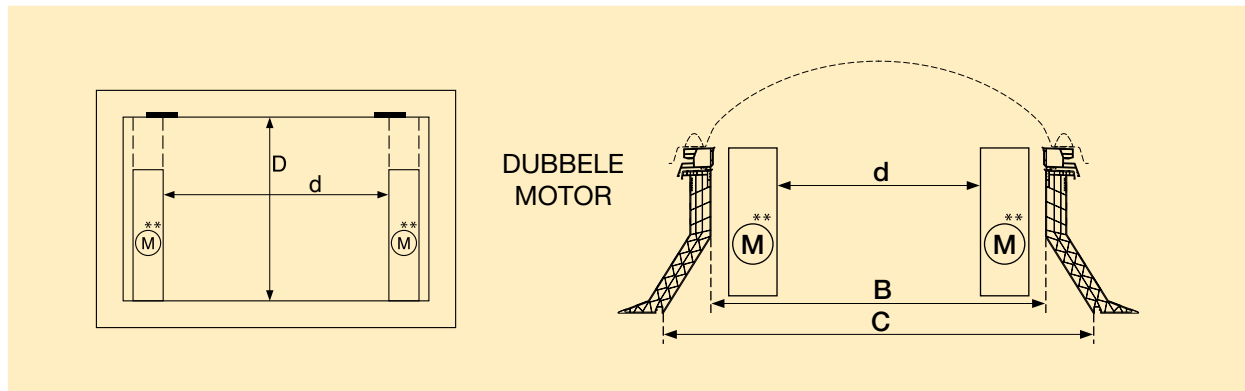

Elektrische daktoegangskoepel

De Skylux daktoegangskoepel is volledig voorgemonteerd.

De prijs omvat:

1. een opstand naar keuze in pvc type 16/00 - 20/00 - 30/20 of in metaal M30
2. één of twee motor(en) Skylux daktoegang met 90° afstelling
3. een gemonteerd standaard pvc-raam
4. een omvormer 230 V - 24 V DC
5. een afstandsbediening met houder

Volgende componenten moeten extra bijgeteld worden:

6. een lichtkoepel naar keuze. Zie pag. 48 t.e.m. 60