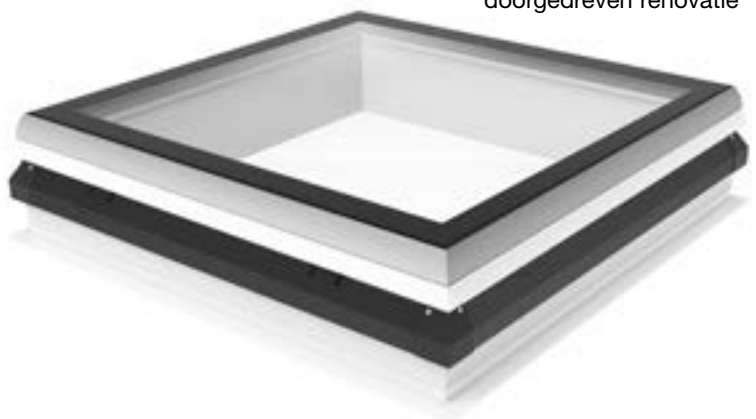

Bij Skylux kan je kiezen tussen drie verschillende glasramen: de iWindow2, de iWindow3 en de iDome. Onderstaand vind je alle technische details per glasraam terug.

Soorten glasramen

iWindow2

Dit is een platdakvenster met een strak, eigentijds design. De Skylux iWindow2 scoort erg hoog op het vlak van isolatie (U_g -waarde van $1,0 \text{ W/m}^2\text{K}$) dankzij het compacte, isolerende pvc-raam en het superisolerende veiligheidsglas HR++. Je bespaart tot 63 % energie ten opzichte van een klassieke dubbelwandige kunststofkoepel. Bovendien ben je zeker van een maximale lichtinval. Keuze tussen helder, opaal, of zonwerend glas. Gewicht iWindow2: ± 35 à 44 kg/m^2

Opegaande uitvoering voor nieuwbouw en doorgedreven renovatie

iWindow3

Met de Skylux iWindow3 kies je voor de best mogelijke isolatie. Dit platdakvenster is superisolerend (U_g -waarde van $0,5 \text{ W/m}^2\text{K}$) dankzij het compacte en isolerende pvc-raam en het driewandige superisolerende veiligheidsglas HR+++. Je bespaart tot 81 % energie ten opzichte van een klassieke dubbelwandige kunststofkoepel. Keuze tussen helder, opaal, of zonwerend glas. Gewicht iWindow3: ± 55 à 60 kg/m^2

Vaste uitvoering voor nieuwbouw en doorgedreven renovatie

Opegaande uitvoering voor nieuwbouw en doorgedreven renovatie

iDome

De Skylux iDome is samengesteld uit een compact en isolerend pvc-raam en isolerend veiligheidsglas HR++. De binnenruit is gemaakt van gelaagd glas en de buitenruit van gehard glas. De iDome is altijd gecombineerd met een kunststofkoepel naar keuze (bijv. helder, Heatstop, opaal ...) en biedt zo de perfecte isolatie.